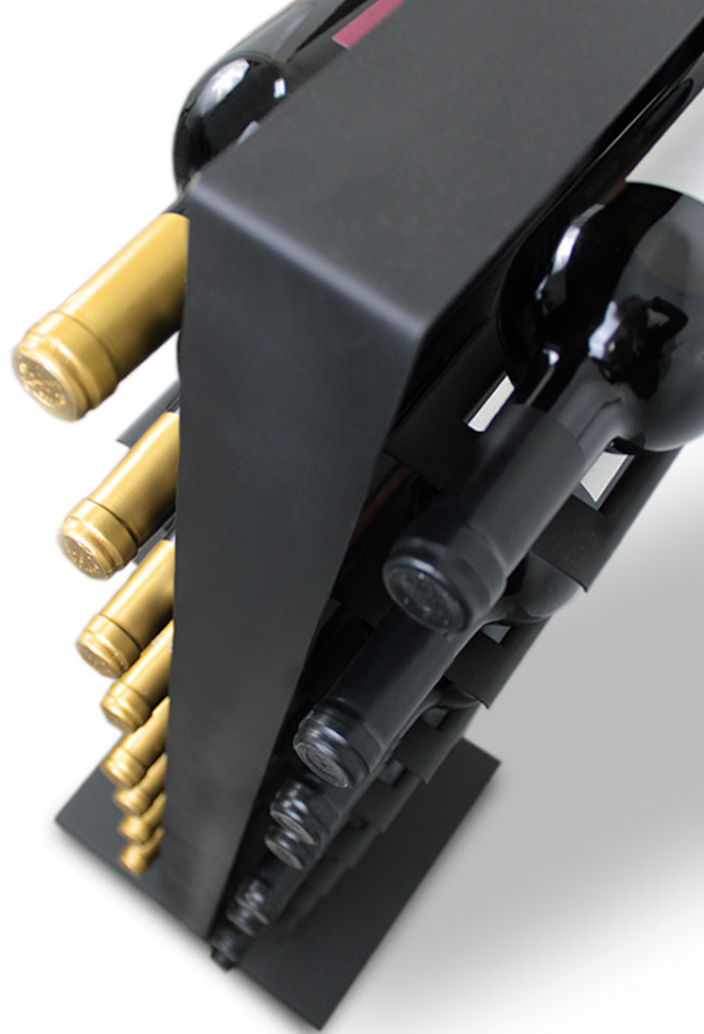

GARRAFEIRAS

Catálogo 2023

PORTAL DO VINHO
Vinhos de Portugal

Suporte de mesa

Suporte de mesa até 3 garrafas e 4 copos, personalizada ao gosto do cliente, 100% portuguesa, com materiais sustentáveis e ecológicos. Permite movimentar e armazenar o vinho. A cortiça garante propriedades antiderrapantes e protetoras contra riscos. Composta por detalhes únicos que tornam este produto diferenciador.

Acabamentos

- Preto Texturado
- Branco Texturado
- Corten

Informações Técnicas

Peso: 2,5Kg

Dimensões: 190 x 220 x 260mm

Base para copos

Design simples e minimalista. Tem como componentes a cortiça, que é ecológica, bem como o inox, que é duradouro. Ideal para utilizar em jantares e também convívios. Pode ser personalizado e, dessa forma, usado como presente.

Acabamentos

- Preto Texturado
- Branco Texturado
- Corten

Informações Técnicas

Peso: 0,2Kg

Dimensões: 100 x 100 x 5mm

Garrafeira Baga - 9 garrafas

Expõe o teu melhor vinho. Tem capacidade para 9 garrafas na horizontal, de modo a permitir garrafas de vários tamanhos. Possui um design moderno e minimalista que se enquadra em qualquer espaço.